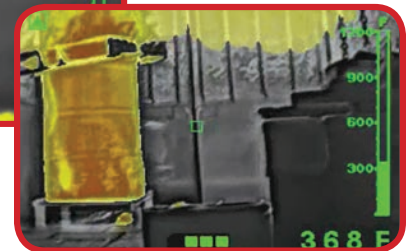

看的更清楚。

消防热像仪

T3X

高清，更高清的画面

全新手持式消防热像仪采用了最先进的红外引擎技术，是目前市场上画面质量最好和工作性能最强的消防热像仪。

型号：T3X

"超高温红" 颜色显示

卓越 性能

T3X采用了最新的红外引擎技术保证了画面更新的频率,并结合画面对比增强(ICE™)技术,使画面在火场环境中表现格外清晰。可根据需求选择240x180分辨率和320x240分辨率。根据实际消防任务,可经济地选择最佳的配置。

最亮 显示

最新的LCD显示屏能最大程度地提升亮度和对比度。帮助消防员在浓烟和阳光直射下,也可以清楚地看到画面。

先进 功能

标备超高温红颜色显示,根据环境热度变化,显示黄色,橙色和红色,并配有数字温度显示和移动杠杆式温度显示。可选博莱德独家电子热量阀,只需一键操作,即可启动该功能,来寻找热源。

全新 体验

T3X热像仪采用了独特又酷炫的金属漩涡蓝外壳,也可以根据需求选择其他颜色。

五年 保修

T3X热像仪提供五年服务和零部件保修。升级Carefree®心享无忧保修计划,五年内免费更换热像仪电池

现在的画面

ICE™ 图像处理技术

T3X采用最先进的红外图像处理技术-ICE™画面对比增强技术。ICE™画面对比增强技术,锐化了目标和背景的区别,优化了图像的清晰度。这项技术,可以让消防员,通过热像仪,更好地看清浓烟密布的火场环境。

Bullard TOUGH

www.bullard.com